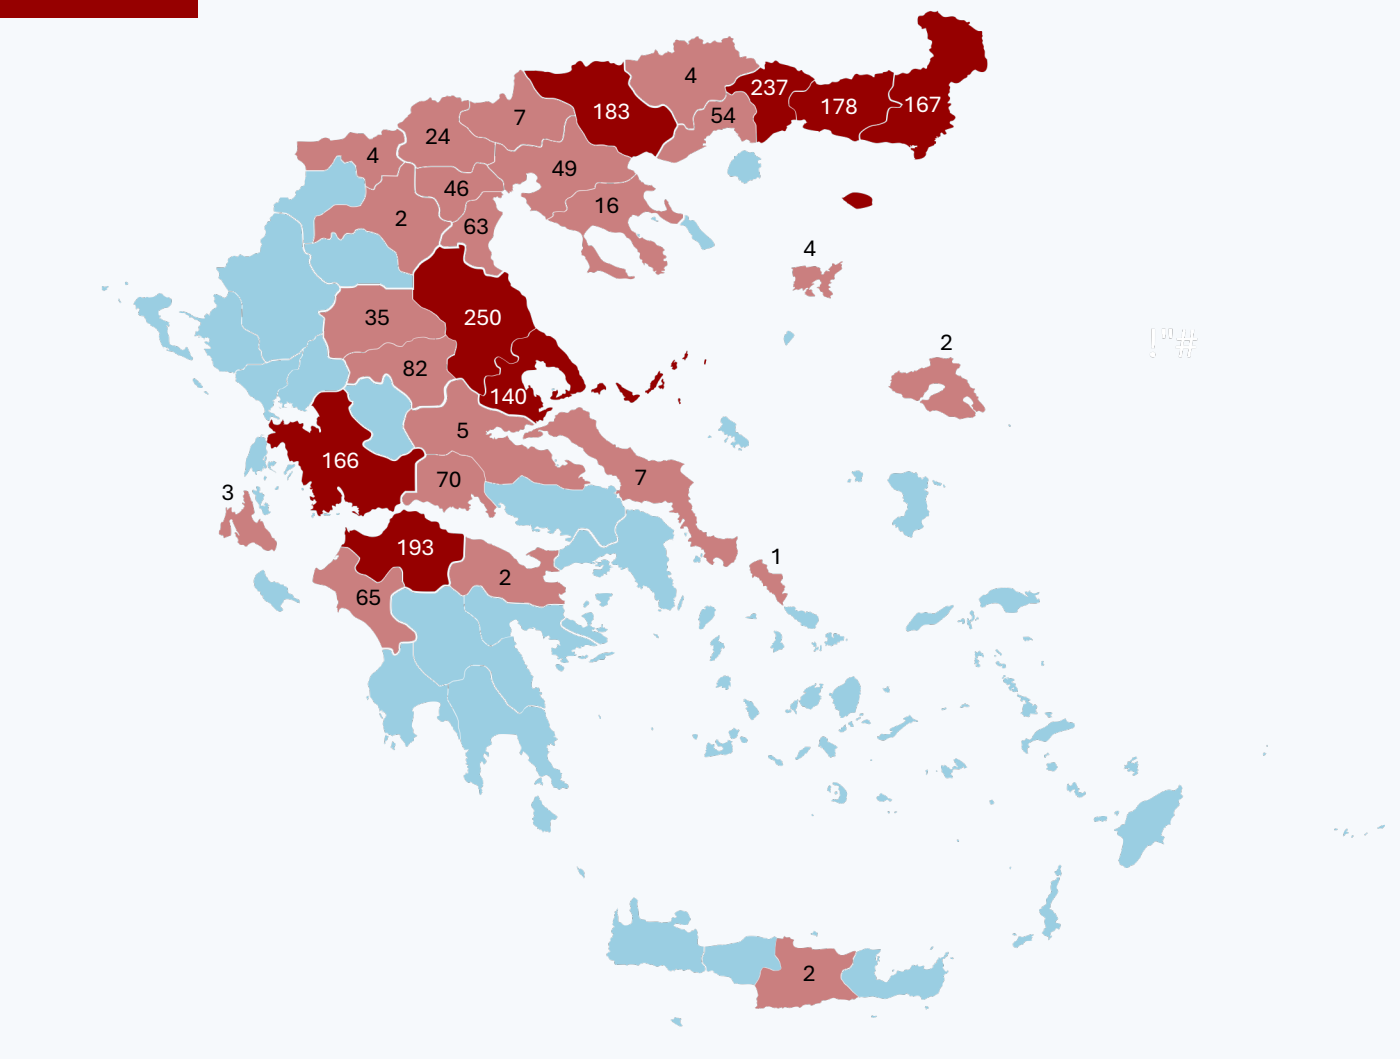

Εθνική Επιστημονική Επιτροπή Διαχείρισης και Ελέγχου της Ευλογιάς

Ενημέρωση 23/01/2026

Συγκεντρωτικά Στοιχεία*

2.061 επιβεβαιωμένα
κρούσματα ευλογιάς
αιγοπροβάτων

472.928 θανατώσεις
αιγοπροβάτων εξαιτίας της ευλογιάς

2.559 εκτροφές

ΠΕΡΙΟΧΕΣ ΕΠΙΒΕΒΑΙΩΜΕΝΩΝ ΚΡΟΥΣΜΑΤΩΝ ΕΥΛΟΓΙΑΣ ΑΙΓΟΠΡΟΒΑΤΩΝ

ΠΕΡΙΦΕΡΕΙΑΚΗ ΕΝΟΤΗΤΑ	ΚΡΟΥΣΜΑΤΑ	ΕΚΤΡΟΦΕΣ
ΑΙΤΩΛΟΑΚΑΡΝΑΝΙΑΣ	166	179
ΑΝΔΡΟΥ	1	1
ΑΧΑΪΑΣ	193	243
ΔΡΑΜΑΣ	4	4
ΕΒΡΟΥ	167	211
ΕΥΒΟΙΑΣ	7	8
ΗΛΕΙΑΣ	65	67
ΗΜΑΘΙΑΣ	46	56
ΗΡΑΚΛΕΙΟΥ	2	2
ΜΕΘΕΣΣΑΛΟΝΙΚΗΣ	49	66
ΚΑΒΑΛΑΣ	54	66
ΚΑΡΔΙΤΣΑΣ	82	97
ΚΕΦΑΛΛΗΝΙΑΣ	3	3
ΚΙΛΙΚΙΑΣ	7	7
ΚΟΖΑΝΗΣ	2	2
ΚΟΡΙΝΘΙΑΣ	2	2
ΛΑΡΙΣΣΑΣ	250	357
ΛΕΣΒΟΥ	2	2
ΛΗΜΝΟΥ	4	4
ΜΑΓΝΗΣΙΑΣ & ΣΠΟΡΑΔΩΝ	140	194
ΞΑΝΘΗΣ	237	283
ΠΕΛΛΑΣ	24	26
ΠΙΕΡΙΑΣ	63	81
ΡΟΔΟΠΗΣ	178	216
ΣΕΡΡΩΝ	183	233
ΤΡΙΚΑΛΩΝ	35	49
ΦΘΙΩΤΙΔΑΣ	5	5
ΦΛΩΡΙΝΑΣ	4	4
ΦΩΚΙΔΑΣ	70	71
ΧΑΛΚΙΔΙΚΗΣ	16	20
ΣΥΝΟΛΟ	2.061	2.559

ΚΡΟΥΣΜΑΤΑ