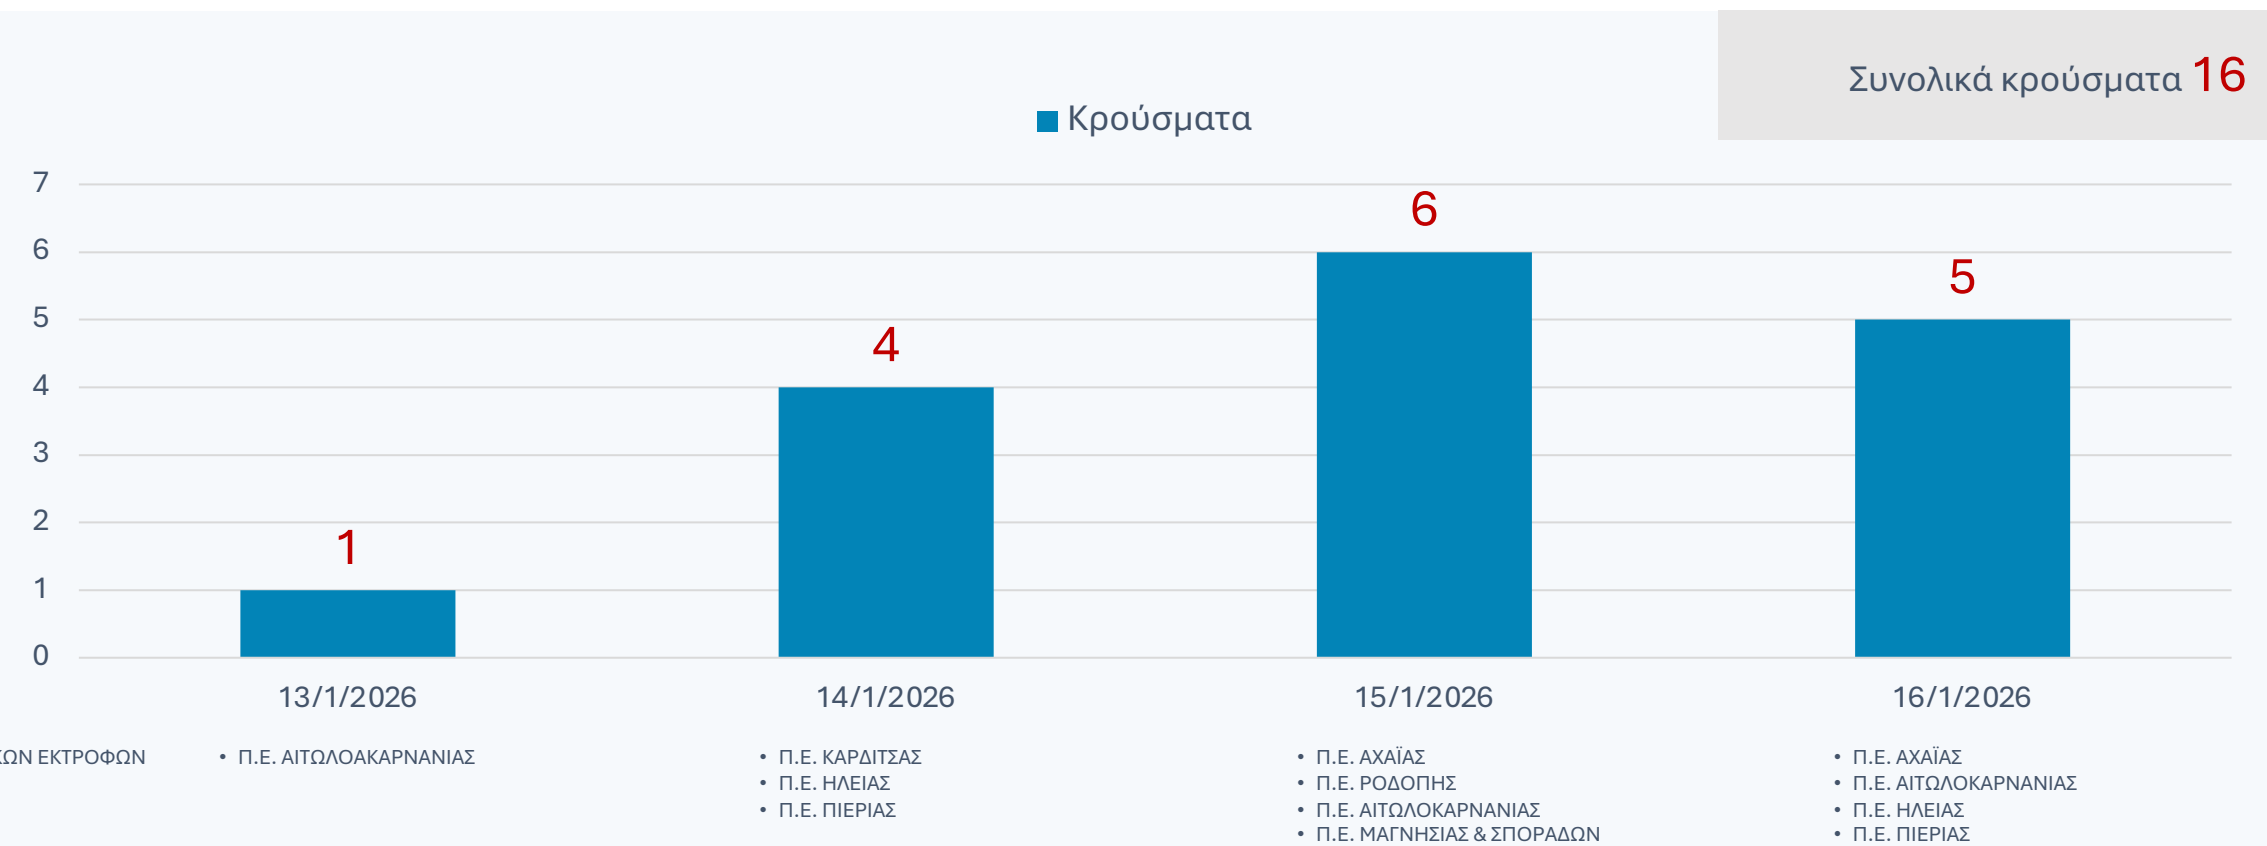

## Συγκεντρωτικά Στοιχεία\*

**2.061** επιβεβαιωμένα  
**κρούσματα** ευλογιάς  
αιγοπροβάτων

**472.928** θανατώσεις  
αιγοπροβάτων εξαιτίας της ευλογιάς

**2.559** εκτροφές

### ΠΕΡΙΟΧΕΣ ΕΠΙΒΕΒΑΙΩΜΕΝΩΝ ΚΡΟΥΣΜΑΤΩΝ ΕΥΛΟΓΙΑΣ ΑΙΓΟΠΡΟΒΑΤΩΝ

ΠΕΡΙΦΕΡΕΙΑΚΗ ΕΝΟΤΗΤΑ	ΚΡΟΥΣΜΑΤΑ	ΕΚΤΡΟΦΕΣ
ΑΙΤΩΛΟΑΚΑΡΝΑΝΙΑΣ	166	179
ΑΝΔΡΟΥ	1	1
ΑΧΑΪΑΣ	193	243
ΔΡΑΜΑΣ	4	4
ΕΒΡΟΥ	167	211
ΕΥΒΟΙΑΣ	7	8
ΗΛΕΙΑΣ	65	67
ΗΜΑΘΙΑΣ	46	56
ΗΡΑΚΛΕΙΟΥ	2	2
ΜΕΘΕΣΣΑΛΟΝΙΚΗΣ	49	66
ΚΑΒΑΛΑΣ	54	66
ΚΑΡΔΙΤΣΑΣ	82	97
ΚΕΦΑΛΛΗΝΙΑΣ	3	3
ΚΙΛΙΚΙΑΣ	7	7
ΚΟΖΑΝΗΣ	2	2
ΚΟΡΙΝΘΙΑΣ	2	2
ΛΑΡΙΣΣΑΣ	250	357
ΛΕΣΒΟΥ	2	2
ΛΗΜΝΟΥ	4	4
ΜΑΓΝΗΣΙΑΣ & ΣΠΟΡΑΔΩΝ	140	194
ΞΑΝΘΗΣ	237	283
ΠΕΛΛΑΣ	24	26
ΠΙΕΡΙΑΣ	63	81
ΡΟΔΟΠΗΣ	178	216
ΣΕΡΡΩΝ	183	233
ΤΡΙΚΑΛΩΝ	35	49
ΦΘΙΩΤΙΔΑΣ	5	5
ΦΛΩΡΙΝΑΣ	4	4
ΦΩΚΙΔΑΣ	70	71
ΧΑΛΚΙΔΙΚΗΣ	16	20
<b>ΣΥΝΟΛΟ</b>	<b>2.061</b>	<b>2.559</b>

### ΚΡΟΥΣΜΑΤΑ

\*Τα στοιχεία αφορούν το διάστημα Αυγούστου 2024 - 18 Ιανουαρίου 2026. Τα στοιχεία επικαιροποιούνται συνεχώς, κατόπιν της αποστολής τελικών δεδομένων από τις Π.Ε.

## Πορεία ευλογιάς ανά ημέρα 10-18 Ιανουαρίου 2026